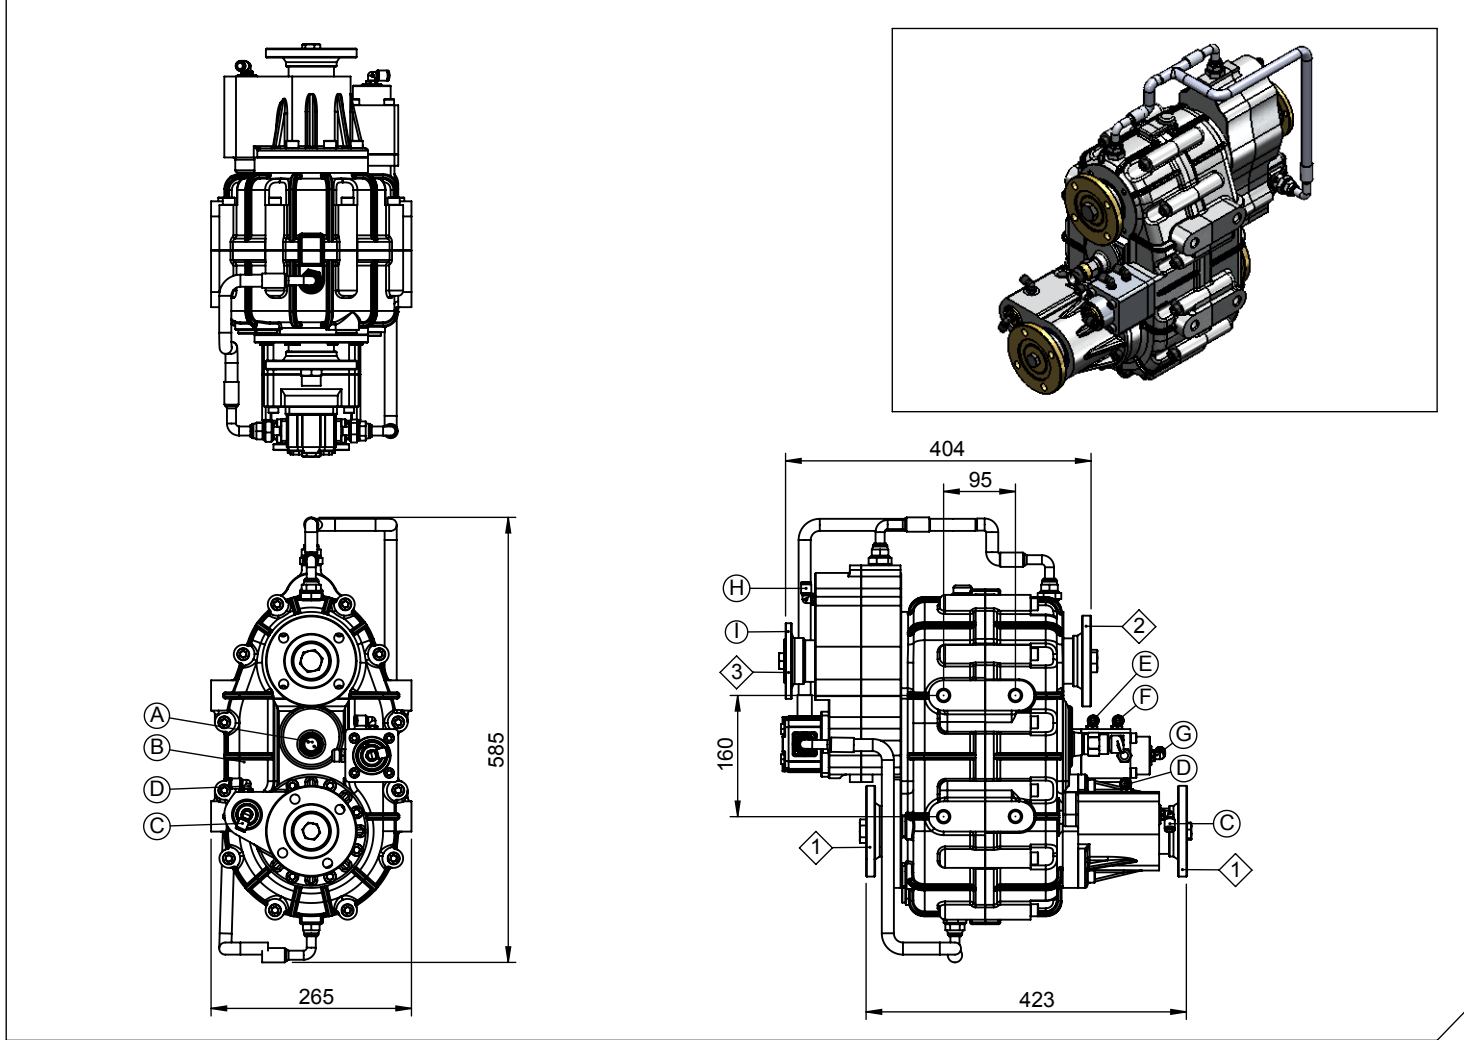

Araç Tipi Vehicle Type	3.5-5 TON HAFİF TİP 4X4 ARAÇ
Şanzıman Tipi Gearbox Type	4X4 DİF. KİLİTLİ ÇİFT DEVİRLİ ARA ŞANZIMAN İTFAİYE İÇİN (3 KOMUMLU AĞIR-SERİ-BOŞ)

Ürün Kodu / Product Code

UARA.304

Ürün Görünümleri / Products View

- A : Electric Switch (Rpm Accounter)
- B : Electric Switch (Engage-Disengage)
- C : Air Inlet (PTO Differential Lock Engage)
- D : Air Inlet (PTO Differential Lock Disengage)
- E : Air Inlet (High Rpm Engage)
- F : Air Inlet (Low Rpm Engage)
- G : Air Inlet (Free Position)(With E At The Same Time)
- H : Air Inlet (Pomp Output-Engaged)
- I : PTO Output (Flange-ISO-UNI Optional Mounting)

Teknik Bilgi / Technical Data

Çıkışlar Outputs	Güç / Power (Kw)	Maksimum Tork / Maximum Torque		Çevrim Oranı Ratio	Bağlantı Şekli Mounting Side	Kumanda Kontrol Control Type
	1000 Dev. / Dak.	Nm	Kgm			
1	178	1700	175	1/0.52 1/0.85	ŞAFT/SHAFT	HAVALI/PNEUMATIC
2	60	573	58.4	1/1	Ağırlık / Weight (Kg)	Dönüş Yönü / Rotation Sense
3	60	573	58.4	1/1		